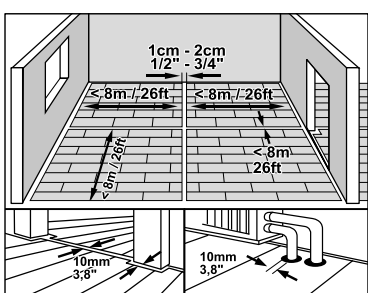

1

2

3

4

5

6

7

8

9

10

11

12

13

14

15

16

17

18

19

20

21

22

23

24

*) DOPUSZCZALNA POWIERZCHNIA PODŁOGI BEZ DYLATACJI:

panel AQUA BLOCK 24h 8 mm	8x8 m
panele AQUA ZERO 72h 8 mm	8x8 m
panele AQUA ZERO 72h panels 10 mm	10x10 m
panele AQUA ZERO 72h 12 mm	12x12 m