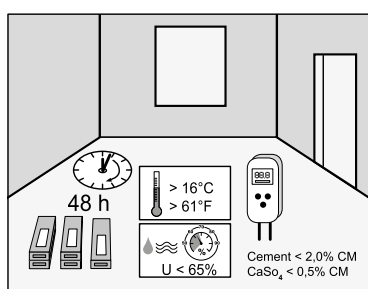

1

2

3

4

5

6

7

8

9

10

11

12

13

14

15

16

17

18

19

20

21

22

23

24

*) DOPUSZCZALNA POWIERZCHNIA PODŁOGI BEZ DYLATACJI:

panel AQUA BLOCK 24h 8 mm	8x8 m
panele AQUA ZERO 72h 8 mm	8x8 m
panele AQUA ZERO 72h panels 10 mm	10x10 m
panele AQUA ZERO 72h 12 mm	12x12 m